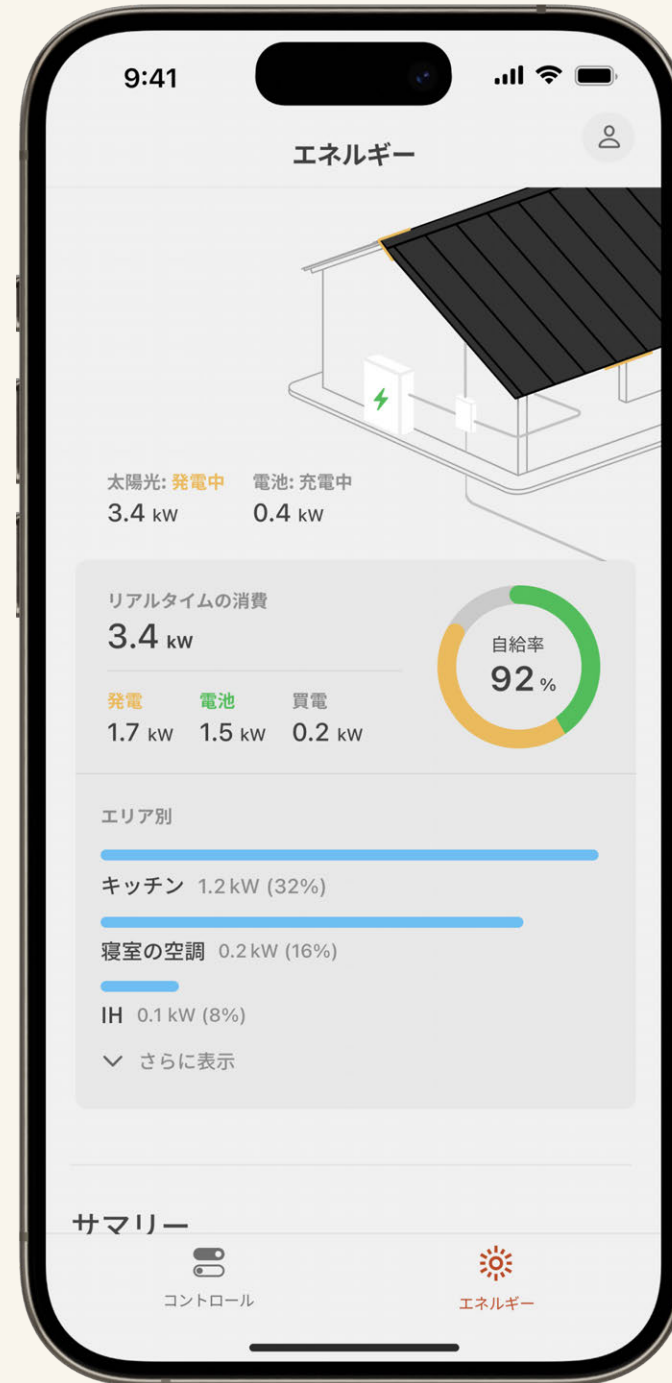

設備毎の詳細な電力消費量

一般的なHEMSは電力使用量の合計値しか分かりませんが、Home-1は分電盤内のセンサーを使って、部屋や設備ごとの細かい電気使用量まで計測できます。そのため、どこに電気の無駄遣いがあるのか簡単に把握することが可能になります。

可視化された電力の流れ

発電、蓄電、売/買電、そして電力消費。全てのエネルギーの流れが可視化されます。リアルタイムの状況だけでなく、日単位から年単位まで、過去のデータをさかのぼって確認することができます。データを分析することで、太陽光で全ての電気使用量を賄う自給率100%を目指すためのヒントが見つかるかもしれません。

ホームコントロール

操作できる多様な設備

照明、エアコン・床暖房、電動カーテンのほか、お風呂の湯沸かしや、玄関のスマートロックも、すべてHome-1から操作できます。これまでは設備毎に個別のリモコンやアプリを必要としていましたがHome-1によりそれらが全て一つのシステムに集約されます。

直感的なインターフェース

Home-1はタッチパネルとスマートフォンの専用アプリから操作できます。共に直感的なユーザーインターフェースになることを心掛けて開発したので子供からおじいちゃん、おばあちゃんまで、ご家族のどなたでも説明書なしで簡単に使って頂けるはずです。

家族の情報ツール

タッチパネルには時計、天気予報、カレンダーなど、毎日の生活に欠かせない情報が表示されます。カレンダーはGoogleカレンダーと連携できるため、家族の予定や子供の持ち物なども表示可能です。毎朝、家族でタッチパネルの画面をチェックすることが日課になるはずです。

Monochrome アプリ

モノクロームアプリ

スマートフォンアプリからもタッチパネルと同様の操作が出来ます。外出先からエアコンを操作したり、寝る前にベッドの中から電気を消したり。家族全員のスマホに、ぜひモノクロームアプリを入れてみてください。

Home-1 スペック

タッチパネル	ディスプレイサイズ	18.5インチ
	解像度	1920 × 1080px
	サイズ	382mm × 488mm
	壁取付方法	お客様にて、設置壁に指定寸法での凹部作成が必要になります。 凹部へのタッチパネル取り付けはモノクロームの指定業者が行います。
	給電方法	タッチパネル設置場所に100Vコンセントをご用意ください。
	言語	日本語

保証	Home-1保証のご案内	https://www.monochrome.so/home-1-warranty
----	--------------	---