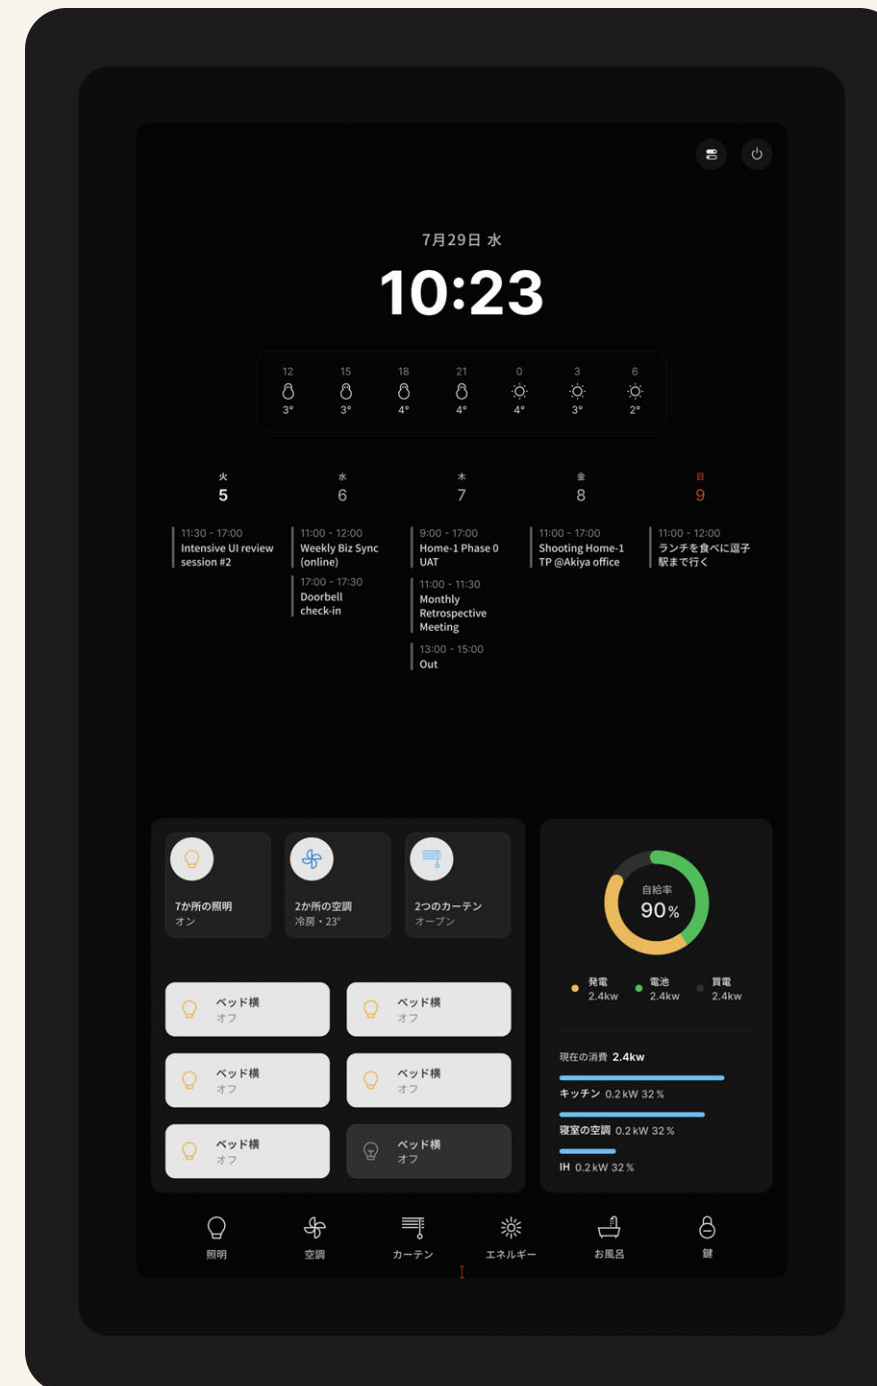

設備毎の詳細な電力消費量

一般的なHEMSは電力使用量の合計値しか分かりませんが、Home-1は分電盤内のセンサーを使って、部屋や設備ごとの細かい電気使用量まで計測できます。そのため、どこに電気の無駄遣いがあるのか簡単に把握することが可能になります。

可視化された電力の流れ

発電、蓄電、売/買電、そして電力消費。全てのエネルギーの流れが可視化されます。リアルタイムの状況だけでなく、日単位から年単位まで、過去のデータをさかのぼって確認することができます。データを分析することで、太陽光で全ての電気使用量を賄う自給率100%を目指すためのヒントが見つかるかもしれません。

ホームコントロール

操作できる多様な設備

照明、エアコン・床暖房、電動カーテンのほか、お風呂の湯沸かしや、玄関のスマートロックも、すべてHome-1から操作できます。これまでは設備毎に個別のリモコンやアプリを必要としていましたがHome-1によりそれらが全て一つのシステムに集約されます。

直感的なインターフェース

Home-1はタッチパネルとスマートフォンの専用アプリから操作できます。共に直感的なユーザーインターフェースになることを心掛けて開発したので子供からおじいちゃん、おばあちゃんまで、ご家族のどなたでも説明書なしで簡単に使って頂けるはずです。

家族の情報ツール

タッチパネルには時計、天気予報、カレンダーなど、毎日の生活に欠かせない情報が表示されます。カレンダーはGoogleカレンダーと連携できるため、家族の予定や子供の持ち物なども表示可能です。毎朝、家族でタッチパネルの画面をチェックすることが日課になるはずです。

Monochrome アプリ

モノクロームアプリ

スマートフォンアプリからもタッチパネルと同様の操作が出来ます。外出先からエアコンを操作したり、寝る前にベッドの中から電気を消したり。家族全員のスマホに、ぜひモノクロームアプリを入れてみてください。

Home-1 スペック

タッチパネル	ディスプレイサイズ	18.5インチ
	解像度	1920 × 1080px
	サイズ	382mm × 488mm
	壁取付方法	お客様にて、設置壁に指定寸法での凹部作成が必要になります。 凹部へのタッチパネル取り付けはモノクロームの指定業者が行います。
	給電方法	タッチパネル設置場所に100Vコンセントをご用意ください。
	言語	日本語

保証	Home-1保証のご案内	https://www.monochrome.so/home-1-warranty
----	--------------	---