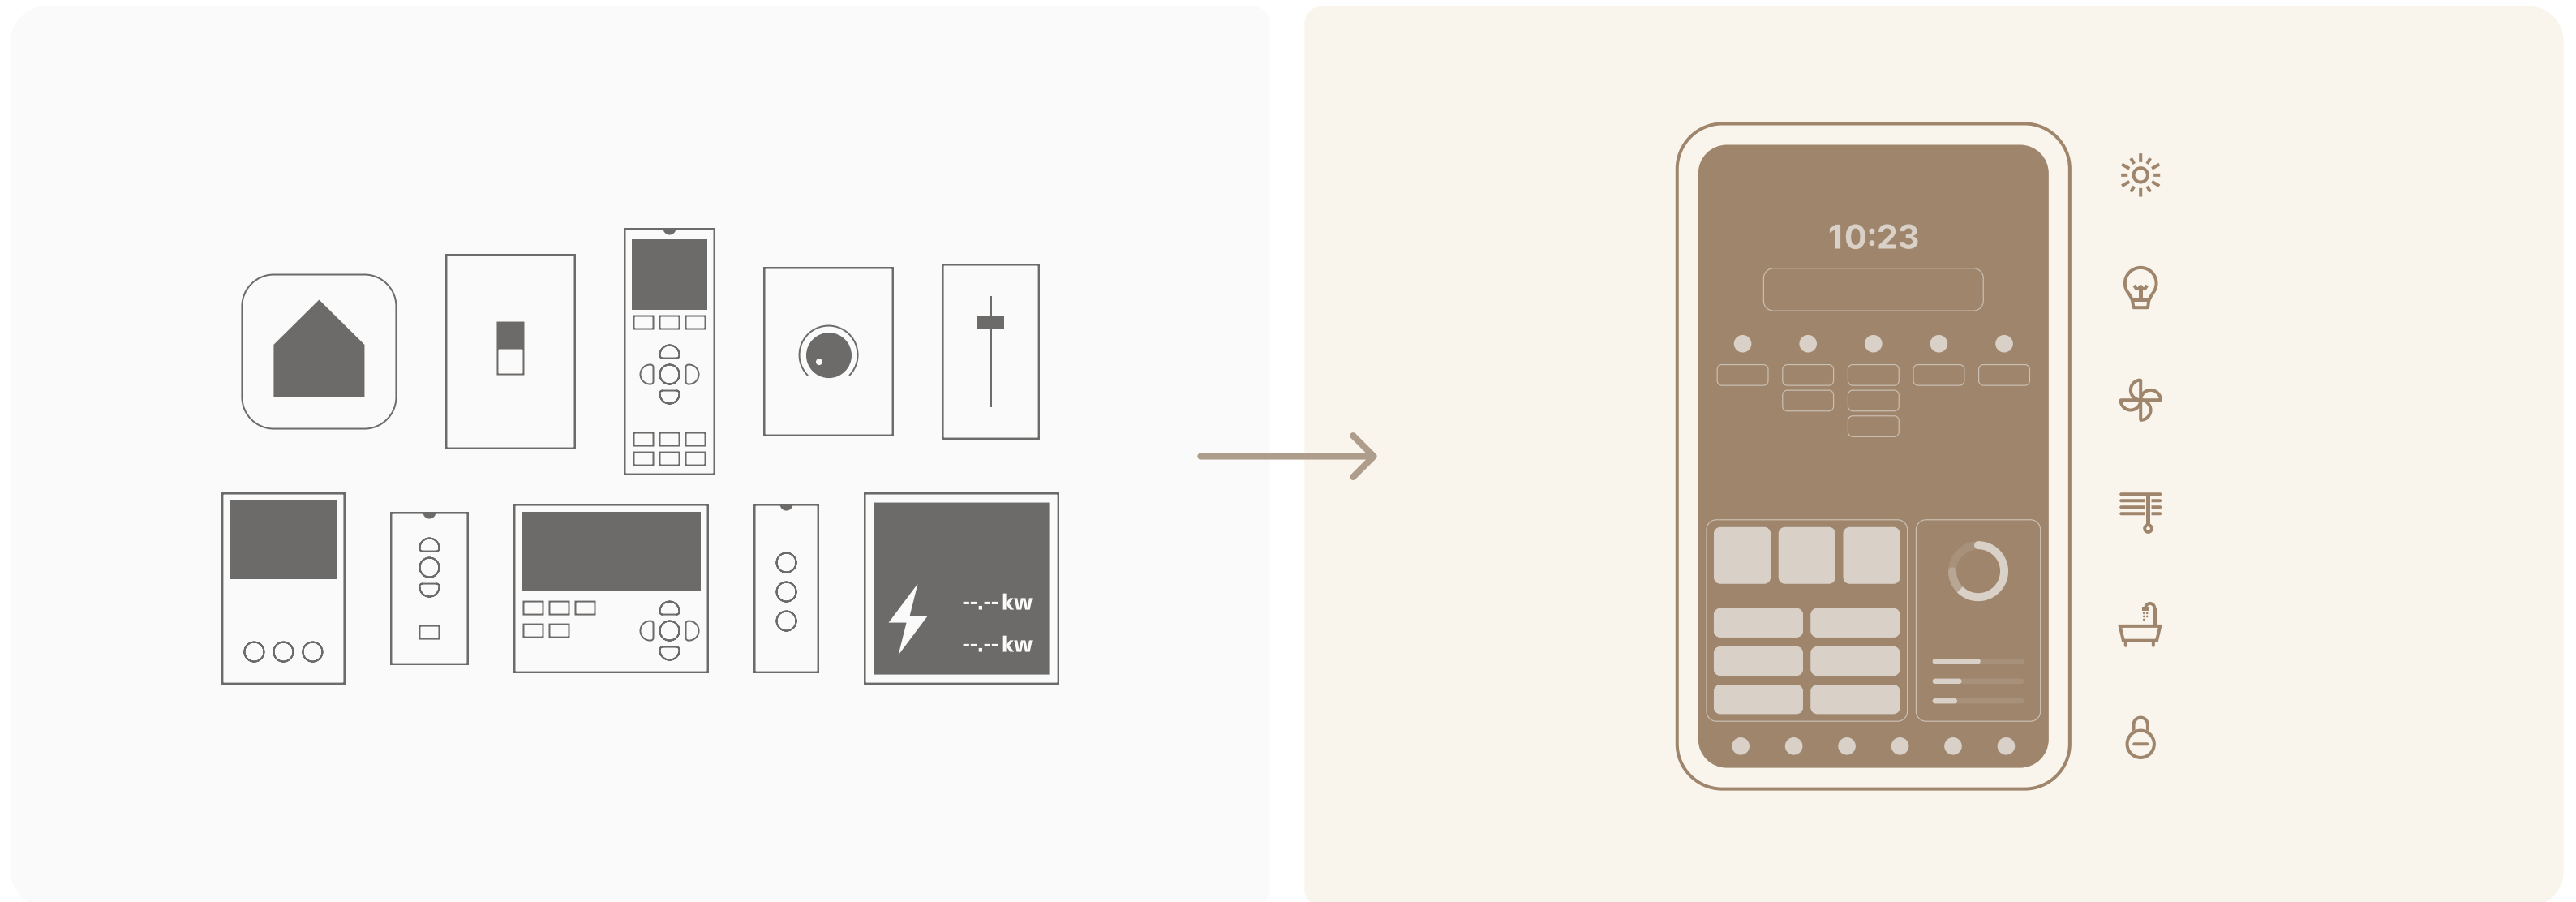

Monochrome Home-1

Home-1は未来のHEMSです。操作は、家の壁に美しく一体化したタッチパネルと、専用のスマホアプリから。太陽光発電や消費電力の状況が一目でわかり、空調や照明などの住宅設備も簡単にコントロールできます。これまでのHEMSと一味違う、毎日を便利にするデザインです。

一つのシステムで実現

エネルギーマネジメント

太陽光パネルからの発電、電力会社から買っている電気の量、そして今この瞬間、空調などの設備がどれだけのエネルギーを消費しているのか、全てを一つのアプリ上で見られます。いつでも簡単に見られるので、太陽光で全ての電気使用量を賄う自給率100%を毎日、目指したくなるはずです。

ホームコントロール

現代の住宅の壁は、まるで飛行機のコックピットのようです。お風呂、空調や照明、電動カーテンや、インターフォン*などのスイッチやモニター類で埋め尽くされた現代の壁を、Home-1は一つのタッチパネルと、スマートフォンアプリに置き換えます。

*インターフォン対応機種の発売は2024年を予定しています

エネルギーマネジメント

節電・売電による経済インパクト

Roof-1の発電した電力は、まずは自家消費に使われるため、その分の電気代を節約することができます。自家消費後も更に電力が余っている場合は、外部に売却（売電）することができます。Home-1ではこのような節電や売電の結果がkWhや金額単位で表示されるため、経済的な利益を簡単に把握することができます。

設備毎の詳細な電力消費量

一般的なHEMSは電力使用量の合計値しか分かりませんが、Home-1は分電盤内のセンサーを使って、部屋や設備ごとの細かい電気使用量まで計測できます。そのため、どこに電気の無駄遣いがあるのか簡単に把握することが可能になります。

可視化された電力の流れ

発電、蓄電、売/買電、そして電力消費。全てのエネルギーの流れが可視化されます。リアルタイムの状況だけでなく、日単位から年単位まで、過去のデータをさかのぼって確認することができます。データを分析することで、太陽光で全ての電気使用量を賄う自給率100%を目指すためのヒントが見つかるかもしれません。

ホームコントロール

操作できる多様な設備

照明、エアコン・床暖房、電動カーテンのほか、お風呂の湯沸かしや、玄関のスマートロックも、すべてHome-1から操作できます。これまでは設備毎に個別のリモコンやアプリを必要としていましたがHome-1によりそれらが全て一つのシステムに集約されます。

直感的なインターフェース

Home-1はタッチパネルとスマートフォンの専用アプリから操作できます。共に直感的なユーザーインターフェースになることを心掛けて開発したので子供からおじいちゃん、おばあちゃんまで、ご家族のどなたでも説明書なしで簡単に使って頂けるはずです。